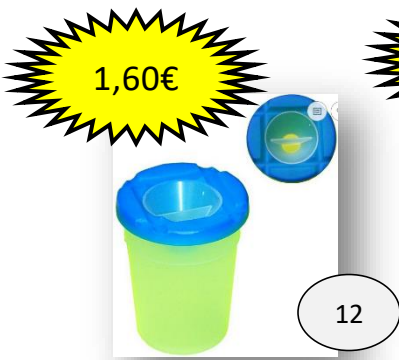

1,20€

10

KUM Spitzdose schmal

11

Spitzdose hoch

Pinselfeuch

Schere spitz Rechtshänder

Schere spitz Linkshänder

Würfel 3,5 x 3,5 cm

Radiergummi mit Spitzer

Lupendose Ø 4cm

Lupendose oval 7cm

Eckspion

7 x 9 cm

Zahlen-Schiebe-Puzzle

Beschäftigungsbuch „Pitti“
4 verschiedene Ausführungen

Milchzahndose

Magic Cube Logikspiel

Flummi Würfel - 4cm

Flummi Ball - Ø 4,3cm

Anhänger Meerestiere

Anhänger Flamingo/Arielle

28

1,05€